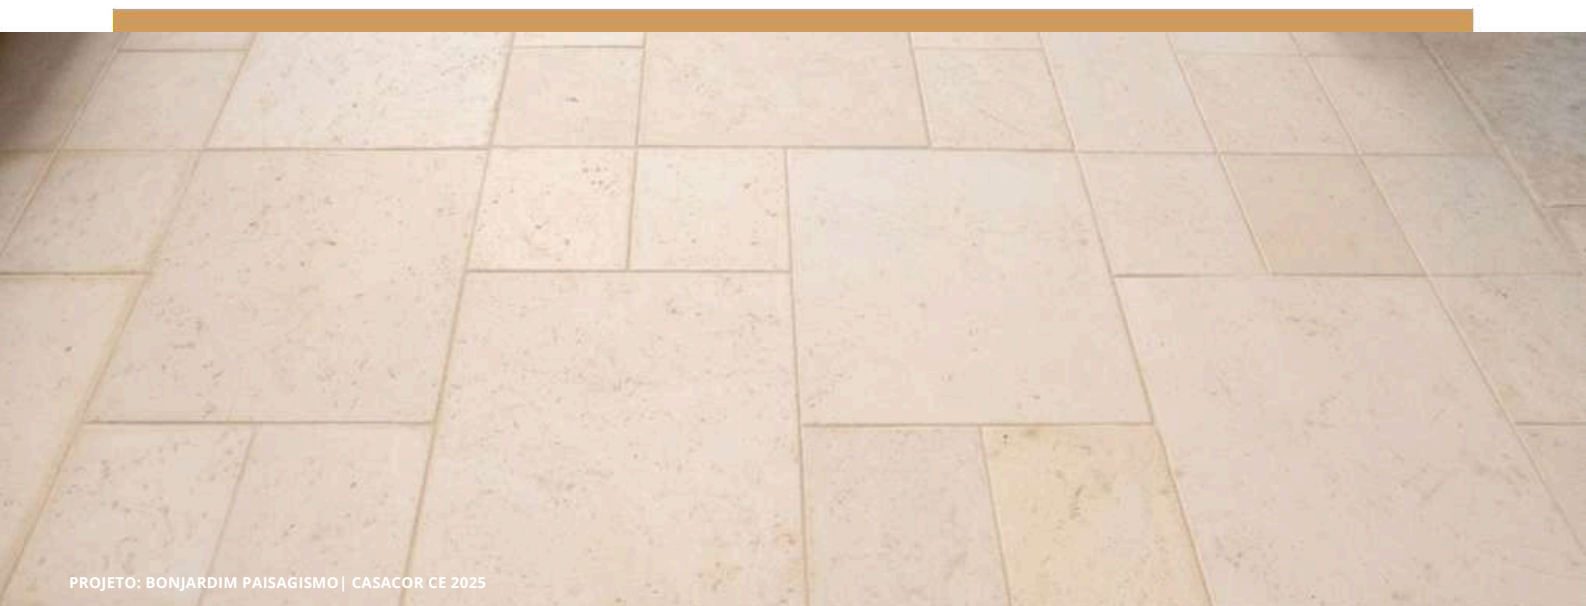

**FRENCH
PATTERN
CARBONE**

Peças não vendidas separadamente.