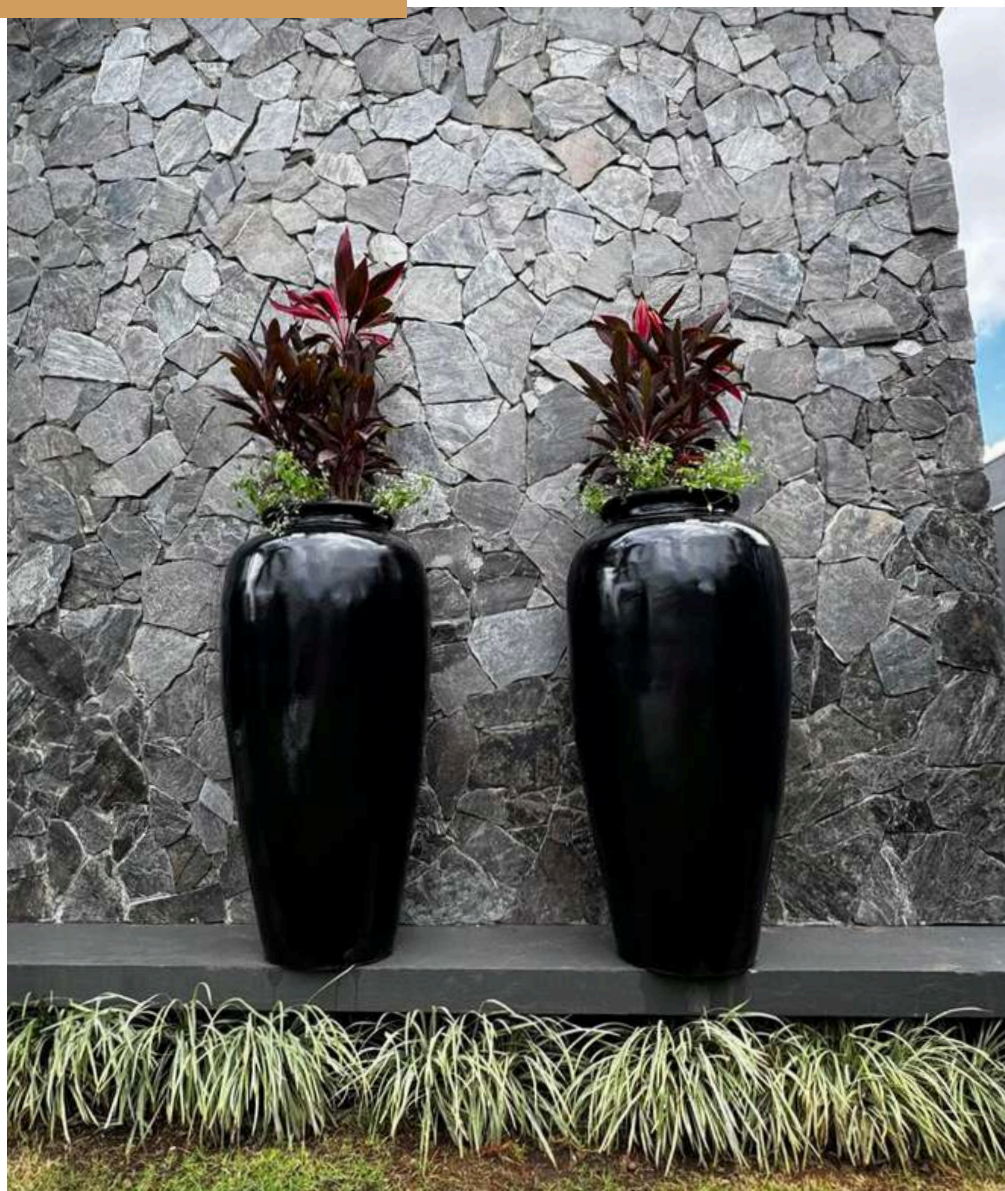

CÓDIGO: PPCB0102

PROJETO: STEPHANIE RIBEIRO | CASACOR CE 2025

PATAGONIA
LAGUNA

CÓDIGO:PPPL0102

PATAGONIA
CREMA

CÓDIGO:PPCS0102

PALEO CARBONE

CÓDIGO:PLCB0101