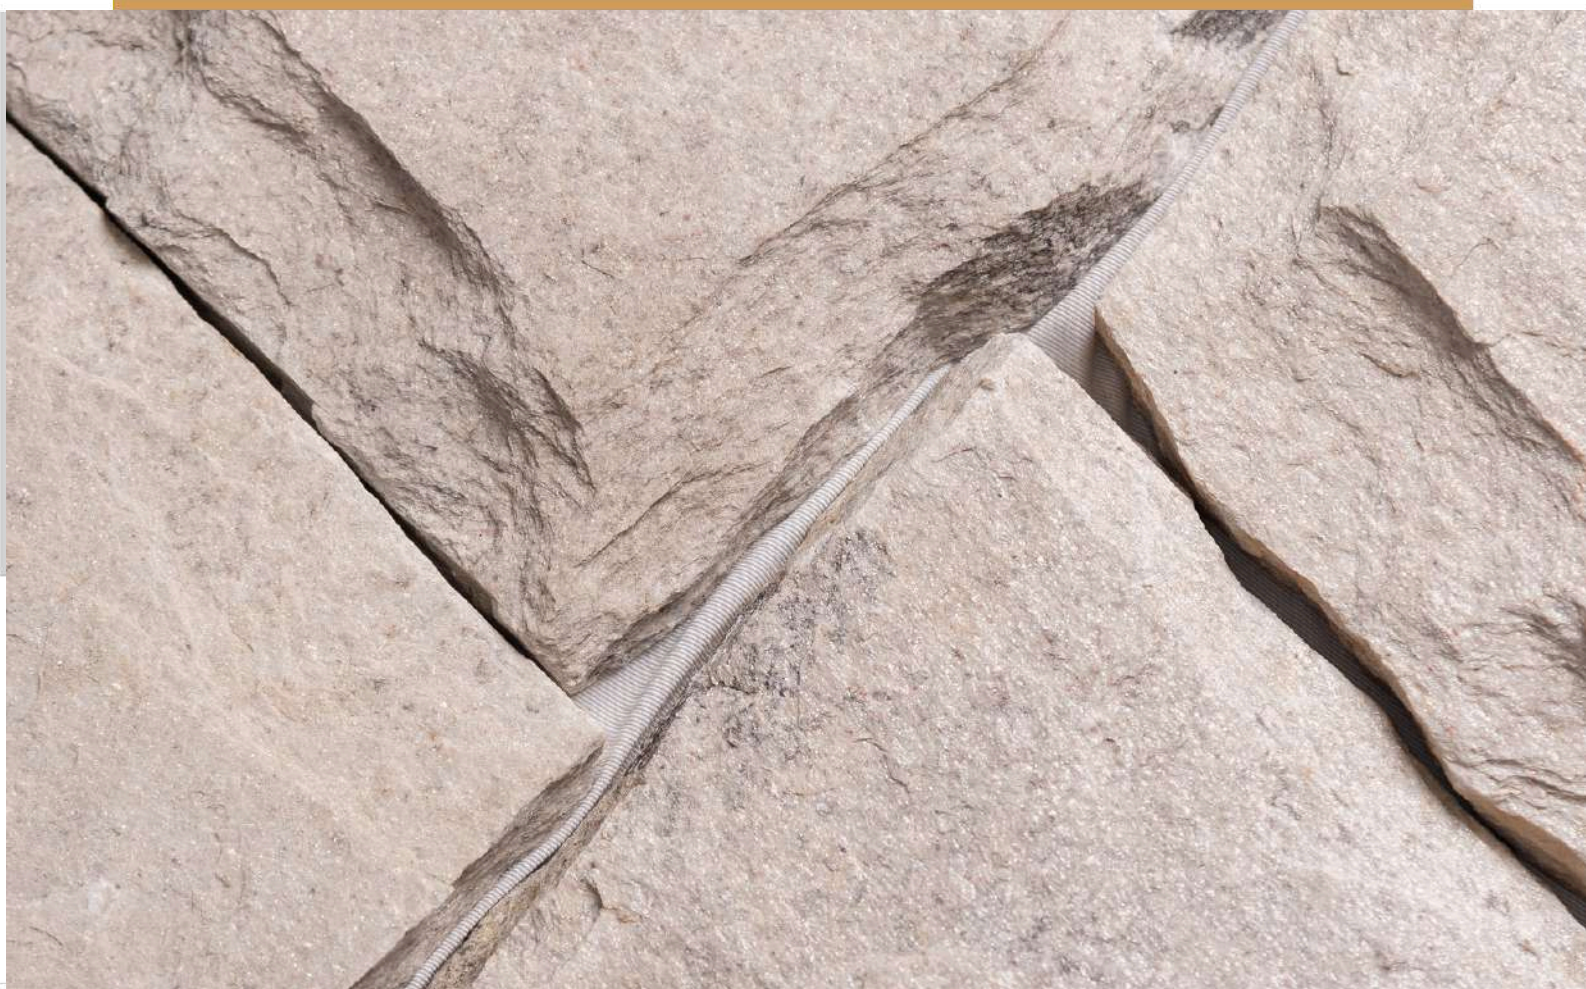

PALEO
GRIGIO
SLIM

CÓDIGO: PLGR0101