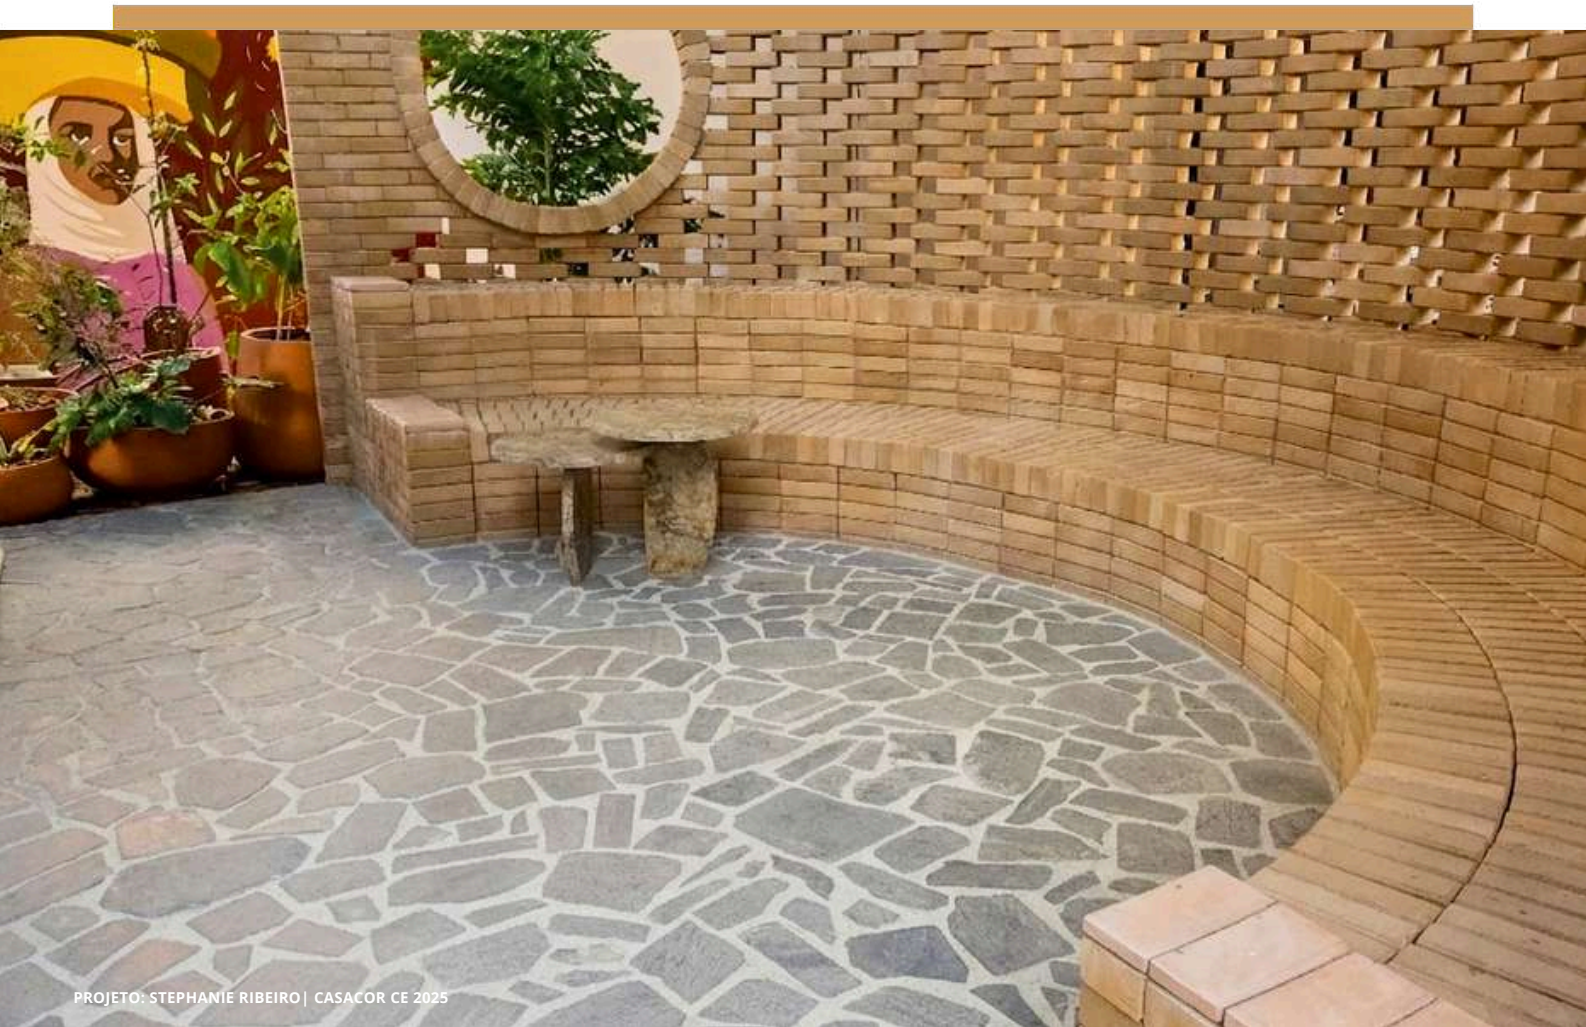

PROJETO: STEPHANIE RIBEIRO | CASACOR CE 2025