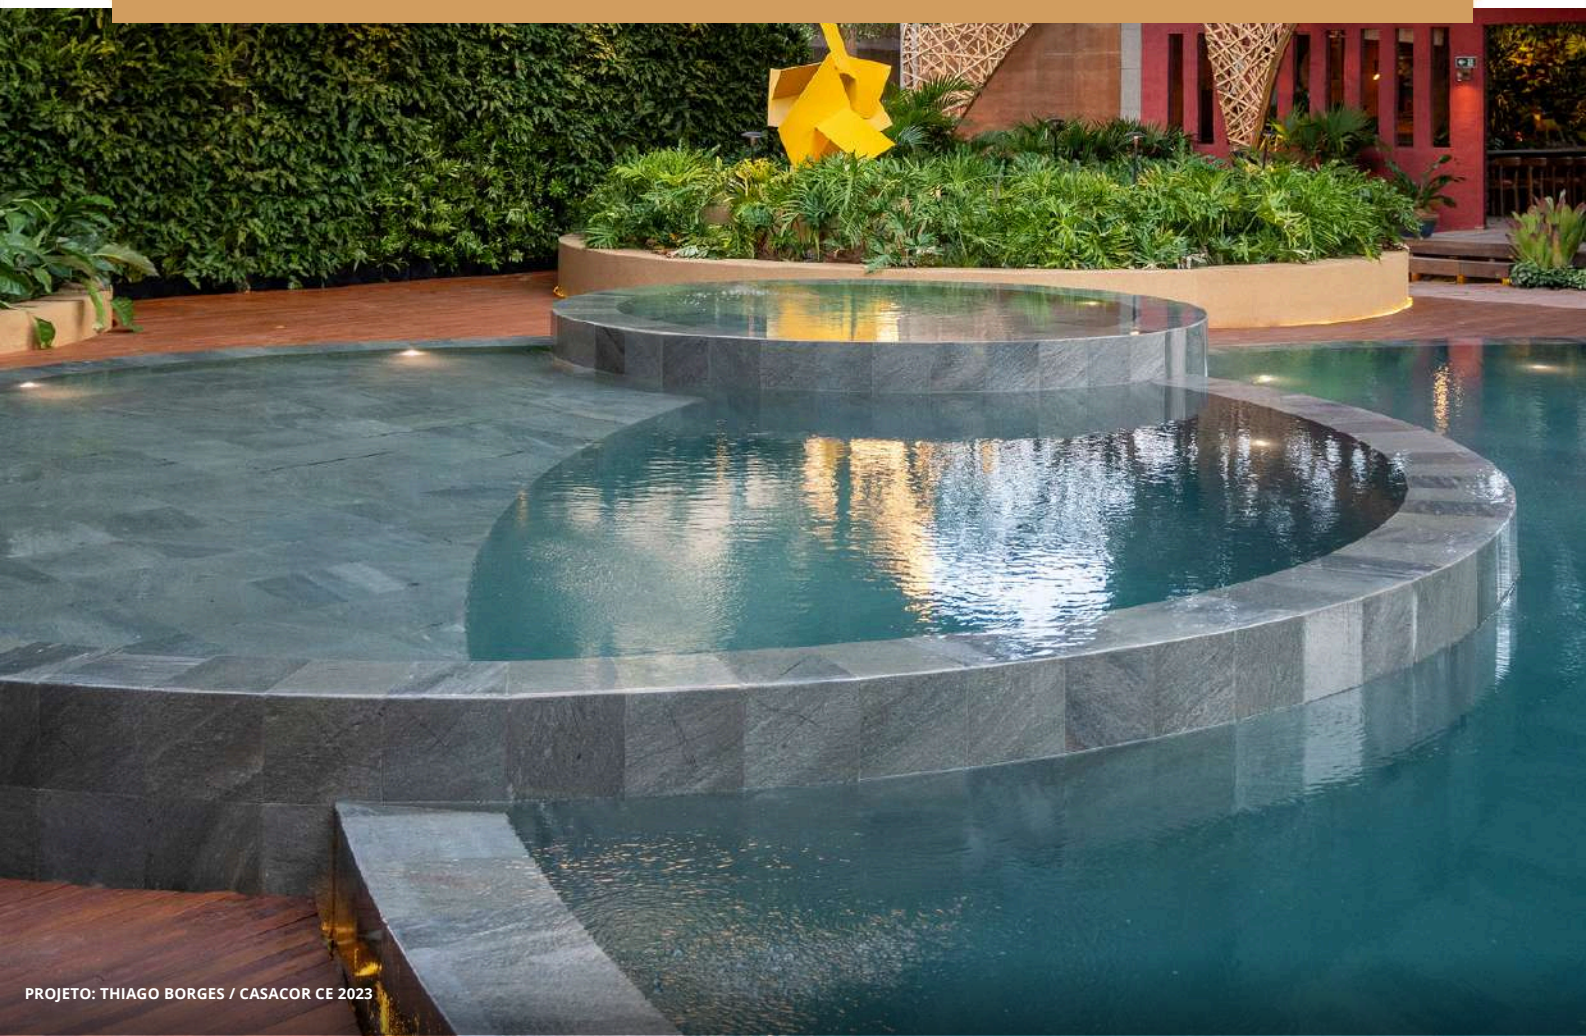

PROJETO: THIAGO BORGES / CASACOR CE 2023