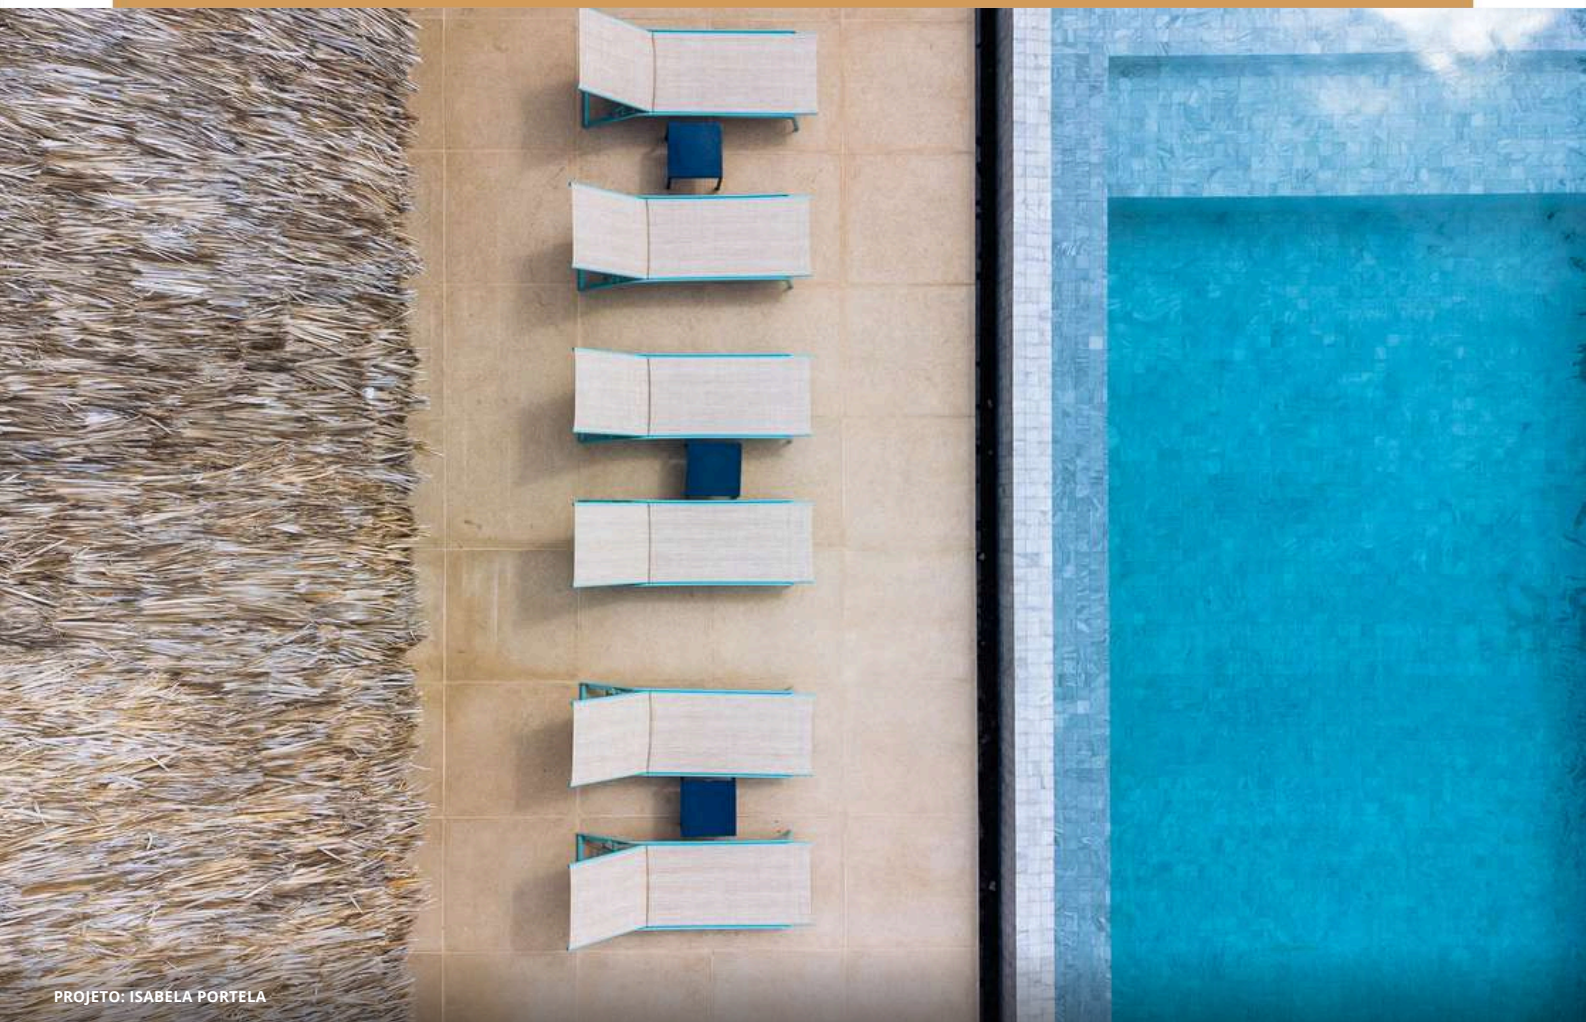

CÓDIGO: PLB1010
ACABAMENTO: SERRADO
TAMANHOS(CM): 10x10

CÓDIGO: PLBR1010
ACABAMENTO: BRUTA
TAMANHOS(CM): 10x10

PROJETO: ISABELA PORTELA

PEDRA MALDIVAS

CÓDIGO:PMDS1010
ACABAMENTO:SERRADO
TAMANHOS(CM):10X10